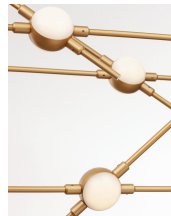

# ATOMO

/DEKORATIV/Hängeleuchten/Hängeleuchten

Produktdatenblatt

- Leuchtmittel: LED 39 Watt
- IP:20
- Lichtfarbe:3000k 2096lm
- Material: METAL & ACRYLIC
- Farbe: GOLD
- Maße: L=110cm W:34,5cm H:120cm
- BULB: INCLUDED

9180614\_2

9180614\_3

9180614\_4

9180614\_5

9180614\_6

9180614\_7

9180614\_8

9180614\_9

Best.-Nr.	Leuchtmittel	Detailinfos
28-9180614	ATOMO LED 39 Watt Lichtfarbe: 3000K,	GOLD, METAL & ACRYLIC, Maße: L=110cm W:34,5cm H:120cm IP20,

Herkunftsland EU - Irrtümer vorbehalten - Abmessungen können sich ändern.