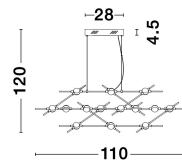

# ATOMO

/DEKORATIV/Hängeleuchten/Hängeleuchten

Produktdatenblatt

- Leuchtmittel: LED 39 Watt
- IP:20
- Lichtfarbe:3000k 2096lm
- Material: METAL & ACRYLIC
- Farbe: GOLD
- Maße: L=110cm W:34,5cm H:120cm
- BULB: INCLUDED

9180614\_2

9180614\_3

9180614\_4

9180614\_5

9180614\_6

9180614\_7

9180614\_8

9180614\_9

**ATOMO - 9180614**  
Dimmable  
Gold Metal & Acrylic  
LED 14 x 2.4 Watt 230 Volt  
2352Lm 3000K IP20  
L: 110 W: 34.5 H: 34.5 cm  
Included Remote Control

9180614\_10

9180614\_12

Dieses Produkt gibt es in folgenden Ausführungen:

Best.-Nr.	Leuchtmittel	Detailinfos
28-9180614	ATOMO LED 39 Watt Lichtfarbe: 3000K,	GOLD, METAL & ACRYLIC, Maße: L=110cm W:34,5cm H:120cm IP20,

Herkunftsland EU - Irrtümer vorbehalten - Abmessungen können sich ändern.