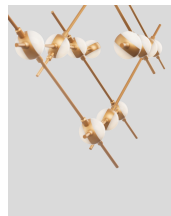

# ATOMO

/DEKORATIV/Hängeleuchten/Hängeleuchten

Produktdatenblatt

- Leuchtmittel: LED 39 Watt
- IP:20
- Lichtfarbe:3000k 2096lm
- Material: METAL & ACRYLIC
- Farbe: GOLD
- Maße: L=110cm W:34,5cm H:120cm
- BULB: INCLUDED

9180614\_2

9180614\_3

9180614\_4

9180614\_5

9180614\_6

9180614\_7

9180614\_8

9180614\_9

Best.-Nr.	Leuchtmittel	Detailinfos
28-9180614	ATOMO LED 39 Watt Lichtfarbe: 3000K,	GOLD, METAL & ACRYLIC, Maße: L=110cm W:34,5cm H:120cm IP20,

Herkunftsland EU - Irrtümer vorbehalten - Abmessungen können sich ändern.