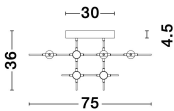

9180618_2

ATOMO - 9180618
Dimmable
Gold Metal & Acrylic
LED 18 x 2.4 Watt 230 Volt
3024Lm 3000K IP20
L: 75 W: 68 H: 36 cm