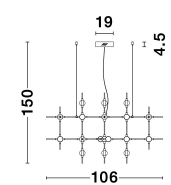

ATOMO

/DEKORATIV/Hängeleuchten/Hängeleuchten

Produktdatenblatt

- Leuchtmittel: LED 84 Watt
- IP:20
- Lichtfarbe:3000k 3805lm
- Material: METAL & ACRYLIC
- Farbe: GOLD
- Maße: L=106cm W:58,5cm H:150cm
- BULB: INCLUDED

9180630_2

9180630_3

9180630_4

9180630_5

9180630_6

9180630_7

9180630_8

ATOMO - 9180630
Dimmable
Gold Metal & Acrylic
LED 30 x 2.4 Watt 230 Volt
5040Lm 3000K IP20
L: 106 W: 58.5 H: 150 cm
Included Remote Control

9180630_9

9180630_11

Dieses Produkt gibt es in folgenden Ausführungen:

Best.-Nr.	Leuchtmittel	Detailinfos
28-9180630	ATOMO LED 84 Watt Lichtfarbe: 3000K,	GOLD, METAL & ACRYLIC, Maße: L=106cm W:58,5cm H:150cm IP20,