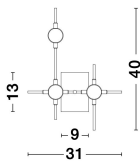

ATOMO

/DEKORATIV/Wandleuchten/Wandleuchten

Produktdatenblatt

- Leuchtmittel: LED 9 Watt
- IP:20
- Lichtfarbe:3000k 605lm
- Material: METAL & ACRYLIC
- Farbe: GOLD
- Maße: L=31cm W:3.5cm H:40cm
- BULB: INCLUDED

9180673_2

9180673_3

9180673_4

9180673_5

9180673_6

**ATOMO - 9180673**

Gold Metal & Acrylic
LED 3 x 2.4 Watt 230 Volt
504Lm 3000K IP20
L: 31 W: 3.5 H: 40 cm

5 212017 420343

9180673_7

9180673_8

9180673_10

Dieses Produkt gibt es in folgenden Ausführungen:

Best.-Nr.	Leuchtmittel	Detailinfos
28-9180673	ATOMO LED 9 Watt Lichtfarbe: 3000K,	GOLD, METAL & ACRYLIC, Maße: L=31cm W:3.5cm H:40cm IP20,