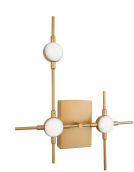

ATOMO

/DEKORATIV/Wandleuchten/Wandleuchten

Produktdatenblatt

- Leuchtmittel: LED 9 Watt
- IP:20
- Lichtfarbe:3000k 605lm
- Material: METAL & ACRYLIC
- Farbe: GOLD
- Maße: L=31cm W:3.5cm H:40cm
- BULB: INCLUDED

9180673_2

9180673_3

9180673_4

9180673_5

9180673_6

**ATOMO - 9180673**

Gold Metal & Acrylic
LED 3 x 2.4 Watt 230 Volt
504Lm 3000K IP20
L: 31 W: 3.5 H: 40 cm

5 212017 420343

9180673_7

9180673_8

9180673_10

Dieses Produkt gibt es in folgenden Ausführungen:

Best.-Nr.	Leuchtmittel	Detailinfos
28-9180673	ATOMO LED 9 Watt Lichtfarbe: 3000K,	GOLD, METAL & ACRYLIC, Maße: L=31cm W:3.5cm H:40cm IP20,