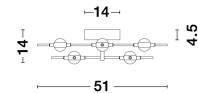

ATOMO

/DEKORATIV/Deckenleuchten/Deckenleuchten

Produktdatenblatt

- Leuchtmittel: LED 24 Watt
- IP:20
- Lichtfarbe:3000k 1567lm
- Material: METAL & ACRYLIC
- Farbe: GOLD
- Maße: L=51.5cm W:51.5cm H:14cm
- BULB: INCLUDED

9180678_2

9180678_6

ATOMO • 9180678

Gold Metal & Acrylic
LED 8x2,4 Watt 230 Volt
1344Lm 3000K IP20
L: 51 W: 51 H: 14 cm

5 212017 420381

9180678_7

9180678_9

Dieses Produkt gibt es in folgenden Ausführungen:

Best.-Nr.	Leuchtmittel	Detailinfos
28-9180678	ATOMO LED 24 Watt Lichtfarbe: 3000K,	GOLD, METAL & ACRYLIC, Maße: L=51.5cm W:51.5cm H:14cm IP20,

Herkunftsland EU - Irrtümer vorbehalten - Abmessungen können sich ändern.

ELUX Lichtsysteme GmbH

A-1230 Wien

Deutschstraße 4

Tel. 01/6154690, Fax 01/6154690-80

office@elux-licht.at

www.elux-licht.at