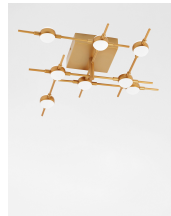

# ATOMO

/DEKORATIV/Deckenleuchten/Deckenleuchten

Produktdatenblatt

- Leuchtmittel: LED 24 Watt
- IP:20
- Lichtfarbe:3000k 1567lm
- Material: METAL & ACRYLIC
- Farbe: GOLD
- Maße: L=51.5cm W:51.5cm H:14cm
- BULB: INCLUDED

9180678\_2

9180678\_3

9180678\_4

9180678\_5

9180678\_6

**ATOMO • 9180678**

Gold Metal & Acrylic  
LED 8x2,4 Watt 230 Volt  
1344Lm 3000K IP20  
L: 51 W: 51 H: 14 cm

5 212017 420381

9180678\_7

9180678\_9

Dieses Produkt gibt es in folgenden Ausführungen:

Best.-Nr.	Leuchtmittel	Detailinfos
28-9180678	ATOMO LED 24 Watt Lichtfarbe: 3000K,	GOLD, METAL & ACRYLIC, Maße: L=51.5cm W:51.5cm H:14cm IP20,