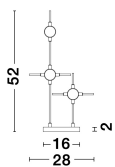

9280673\_2

9280673\_3

9280673\_4

9280673\_5

9280673\_6

**ATOMO - 9280673**

Gold Metal & Acrylic  
LED 3 x 2.4 Watt 230 Volt  
504Lm 3000K IP20  
L: 28 W: 9 H: 52 cm

9280673\_7

9280673\_8

9280673\_10

Dieses Produkt gibt es in folgenden Ausführungen:

| Best.-Nr.  | Leuchtmittel                              | Detailinfos  |
|------------|---|--|
| 28-9280673 | ATOMO<br>LED 9 Watt<br>Lichtfarbe: 3000K, | GOLD, METAL & ACRYLIC,<br>Maße: L=28cm W:9cm H:52cm<br>IP20, |