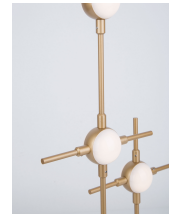

# ATOMO

/DEKORATIV/Tischleuchten/Tischleuchten

Produktdatenblatt

- Leuchtmittel: LED 9 Watt
- IP:20
- Lichtfarbe:3000k 609lm
- Material: METAL & ACRYLIC
- Farbe: GOLD
- Maße: L=28cm W:9cm H:52cm
- BULB: INCLUDED

9280673\_2

9280673\_3

9280673\_4

9280673\_5

9280673\_6

**ATOMO - 9280673**

Gold Metal & Acrylic  
LED 3 x 2.4 Watt 230 Volt  
504Lm 3000K IP20  
L: 28 W: 9 H: 52 cm

9280673\_7

9280673\_8

9280673\_10

Dieses Produkt gibt es in folgenden Ausführungen:

| Best.-Nr.  | Leuchtmittel                              | Detailinfos  |
|------------|---|--|
| 28-9280673 | ATOMO<br>LED 9 Watt<br>Lichtfarbe: 3000K, | GOLD, METAL & ACRYLIC,<br>Maße: L=28cm W:9cm H:52cm<br>IP20, |