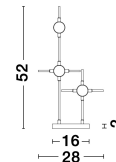

9280674_2

9280674_3

9280674_4

9280674_5

9280674_6

ATOMO - 9280674

Black & Gold Metal & Acrylic
LED 3 x 2.4 Watt 230 Volt
504Lm 3000K IP20
L: 28 W: 9 H: 52 cm

9280674_7

9280674_9

Dieses Produkt gibt es in folgenden Ausführungen:

Best.-Nr.	Leuchtmittel	Detailinfos
28-9280674	ATOMO LED 9 Watt Lichtfarbe: 3000K,	GOLD, METAL & ACRYLIC, Maße: L=28cm W:9cm H:52cm IP20,

Herkunftsland EU - Irrtümer vorbehalten - Abmessungen können sich ändern.