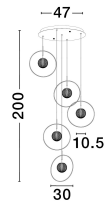

ATOS

/DEKORATIV/Hängeleuchten/Hängeleuchten

Produktdatenblatt

- Leuchtmittel: LED 32 Watt
- IP:20
- Lichtfarbe:3000k 3925lm
- Material: ALUMINIUM & ACRYLIC
- Farbe: GOLD
- Maße: Ø=47cm H:200cm
- BULB: INCLUDED

9695235_2

9695235_3

Dieses Produkt gibt es in folgenden Ausführungen:

Best.-Nr.	Leuchtmittel	Detailinfos
28-9695235	ATOS LED 32 Watt Lichtfarbe: 3000K,	GOLD, ALUMINIUM & ACRYLIC, Maße: Ø=47cm H:200cm IP20,