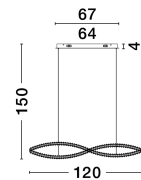

AURELIA

/DEKORATIV/Hängeleuchten/Hängeleuchten

Produktdatenblatt

- Leuchtmittel: LED 95 Watt
- IP:20
- Lichtfarbe:3500k 12224lm
- Material: METAL & CRYSTAL
- Farbe: GOLD
- Maße: L=120cm W:16cm H:150cm
- BULB: INCLUDED

9019724_2

9019724_3

9289085_4

9289085_5

9289085_6

Dieses Produkt gibt es in folgenden Ausführungen:

Best.-Nr.	Leuchtmittel	Detailinfos
28-9019724	AURELIA LED 95 Watt	GOLD, METAL & CRYSTAL, Maße: L=120cm W:16cm H:150cm IP20,