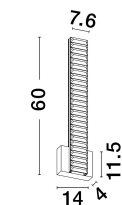

AURELIA

/DEKORATIV/Wandleuchten/Wandleuchten

Produktdatenblatt

- Leuchtmittel: LED 19 Watt
- IP:20
- Lichtfarbe:3500k 1707lm
- Material: METAL & CRYSTAL
- Farbe: GOLD
- Maße: L=14cm W:14cm H:60cm
- BULB: INCLUDED

9333065_2

9333065_3

9333065_4

9333065_5

9333065_6

9333065_7

AURELIA - 9333065

Gold Metal & Crystal
LED 19W 230 Volt
1707Lm 3500K
IP20 Class I
L:14 W:11.5 H:60 cm

9333065_8

Dieses Produkt gibt es in folgenden Ausführungen:

Best.-Nr.	Leuchtmittel	Detailinfos
28-9333065	AURELIA LED 19 Watt	GOLD, METAL & CRYSTAL, Maße: L=14cm W:14cm H:60cm IP20,

Herkunftsland EU - Irrtümer vorbehalten - Abmessungen können sich ändern.