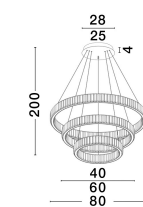

AURELIA

/DEKORATIV/Hängeleuchten/Hängeleuchten

Produktdatenblatt

- Leuchtmittel: LED 92 Watt
- IP:20
- Lichtfarbe:3500k 7670lm
- Material: METAL & CRYSTAL
- Farbe: GOLD
- Maße: Ø=80cm H:150cm
- BULB: INCLUDED

9333069_2

9333069_3

9333069_4

9333069_5

9333069_6

9333069_7

9333069_8

AURELIA - 9333069

Gold Metal & Crystal
LED 92W 230 Volt
7670Lm 3500K
IP20 Class I
D:80 Ds:60 Ds:40 H:150 cm

9333069_9

Dieses Produkt gibt es in folgenden Ausführungen:

| Best.-Nr. | Leuchtmittel | Detailinfos |
|------------|------------------------|---|
| 28-9333069 | AURELIA LED 92 Watt | GOLD, METAL & CRYSTAL, Maße: Ø=80cm H:150cm IP20, |