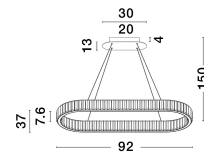

# AURELIA

/DEKORATIV/Hängeleuchten/Hängeleuchten

Produktdatenblatt

- Leuchtmittel: LED 48 Watt
- IP:20
- Lichtfarbe:3500k 4505lm
- Material: METAL & CRYSTAL
- Farbe: GOLD
- Maße: L=92cm W:37cm H:150cm
- BULB: INCLUDED

9333073\_2

9333073\_3

9333073\_4

9333073\_5

9333073\_6

9333073\_7

9333073\_8

**AURELIA - 9333073**

Gold Metal & Crystal  
 LED 48W 230 Volt  
 4505Lm 3500K  
 IP20 Class I  
 L:92 W:37 H:150 cm

9333073\_9

Dieses Produkt gibt es in folgenden Ausführungen:

Best.-Nr.	Leuchtmittel	Detailinfos
28-9333073	AURELIA LED 48 Watt	GOLD, METAL & CRYSTAL, Maße: L=92cm W:37cm H:150cm IP20,