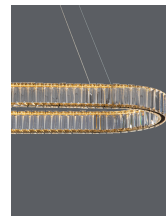

# AURELIA

/DEKORATIV/Hängeleuchten/Hängeleuchten

Produktdatenblatt

- Leuchtmittel: LED 48 Watt
- IP:20
- Lichtfarbe:3500k 4505lm
- Material: METAL & CRYSTAL
- Farbe: GOLD
- Maße: L=92cm W:37cm H:150cm
- BULB: INCLUDED

9333073\_2

9333073\_3

9333073\_4

9333073\_5

9333073\_6

9333073\_7

9333073\_8

**AURELIA - 9333073**

Gold Metal & Crystal  
 LED 48W 230 Volt  
 4505Lm 3500K  
 IP20 Class I  
 L:92 W:37 H:150 cm

9333073\_9

Dieses Produkt gibt es in folgenden Ausführungen:

Best.-Nr.	Leuchtmittel	Detailinfos
28-9333073	AURELIA LED 48 Watt	GOLD, METAL & CRYSTAL, Maße: L=92cm W:37cm H:150cm IP20,