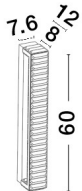

AURELIA

/DEKORATIV/Wandleuchten/Wandleuchten

Produktdatenblatt

- Leuchtmittel: LED 19 Watt
- IP:20
- Lichtfarbe:3500k 1428lm
- Material: METAL & CRYSTAL
- Farbe: GOLD
- Maße: L=12cm W:7,6cm H:60cm
- BULB: INCLUDED

9333074_2

9333074_3

9333074_4

9333074_5

9333074_6

**AURELIA - 9333074**

Gold Metal & Crystal
LED 19W 230 Volt
1428Lm 3500K
IP20 Class I
L:12 W:7.6 H:60 cm

9333074_7

9333074_8

Dieses Produkt gibt es in folgenden Ausführungen:

Best.-Nr.	Leuchtmittel	Detailinfos
28-9333074	AURELIA LED 19 Watt	GOLD, METAL & CRYSTAL, Maße: L=12cm W:7,6cm H:60cm IP20,

Herkunftsland EU - Irrtümer vorbehalten - Abmessungen können sich ändern.