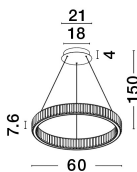

AURELIA

/DEKORATIV/Hängeleuchten/Hängeleuchten

Produktdatenblatt

- Leuchtmittel: LED 41 Watt
- IP:20
- Lichtfarbe:3500k 4647lm
- Material: METAL & CRYSTAL
- Farbe: GOLD
- Maße: Ø=60cm H:150cm
- BULB: INCLUDED

9333075_2

9333075_3

9333075_4

9333075_5

9333075_6

**AURELIA - 9333075**

Gold Metal & Crystal
LED 40W 230 Volt
4647Lm 3500K
IP20 Class I
D:60 H:150 cm

9333075_7

9333075_8

Dieses Produkt gibt es in folgenden Ausführungen:

Best.-Nr.	Leuchtmittel	Detailinfos
28-9333075	AURELIA LED 41 Watt	GOLD, METAL & CRYSTAL, Maße: Ø=60cm H:150cm IP20,

Herkunftsland EU - Irrtümer vorbehalten - Abmessungen können sich ändern.