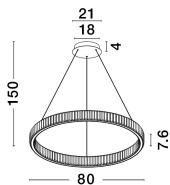

# AURELIA

/DEKORATIV/Hängeleuchten/Hängeleuchten

Produktdatenblatt

- Leuchtmittel: LED 47 Watt
- IP:20
- Lichtfarbe:3500k 4895lm
- Material: METAL & CRYSTAL
- Farbe: GOLD
- Maße: Ø=80cm H:150cm
- BULB: INCLUDED

9333076\_2

9333076\_3

9333076\_4

9333076\_5

9333076\_6

9333076\_7

**AURELIA - 9333076**

Gold Metal & Crystal  
 LED 47W 230 Volt  
 4895Lm 3500K  
 IP20 Class I  
 D:80 H:150 cm

9333076\_8

Dieses Produkt gibt es in folgenden Ausführungen:

Best.-Nr.	Leuchtmittel	Detailinfos
28-9333076	AURELIA LED 47 Watt	GOLD, METAL & CRYSTAL, Maße: Ø=80cm H:150cm IP20,

Herkunftsland EU - Irrtümer vorbehalten - Abmessungen können sich ändern.