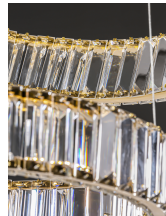

AURELIA

/DEKORATIV/Hängeleuchten/Hängeleuchten

Produktdatenblatt

- Leuchtmittel: LED 46 Watt
- IP:20
- Lichtfarbe:3500k 4328lm
- Material: METAL & CRYSTAL
- Farbe: GOLD
- Maße: Ø=60cm H:150cm
- BULB: INCLUDED

9333077_4

AURELIA - 9333077

Gold Metal & Crystal
LED 46W 230 Volt
4328Lm 3500K
IP20 Class I
D1:60 D2:40 H:150 cm

Dieses Produkt gibt es in folgenden Ausführungen:

Best.-Nr.	Leuchtmittel	Detailinfos
28-9333077	AURELIA LED 46 Watt	GOLD, METAL & CRYSTAL, Maße: Ø=60cm H:150cm IP20,

Herkunftsland EU - Irrtümer vorbehalten - Abmessungen können sich ändern.

ELUX Lichtsysteme GmbH
A-1230 Wien
Deutschstraße 4

Tel. 01/6154690, Fax 01/6154690-80
office@elux-licht.at

www.elux-licht.at