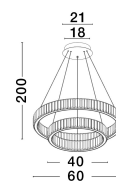

# AURELIA

/DEKORATIV/Hängeleuchten/Hängeleuchten

Produktdatenblatt

- Leuchtmittel: LED 46 Watt
- IP:20
- Lichtfarbe:3500k 4328lm
- Material: METAL & CRYSTAL
- Farbe: GOLD
- Maße: Ø=60cm H:150cm
- BULB: INCLUDED

9333077\_2

9333077\_3

9333077\_4

9333077\_5

**AURELIA - 9333077**

Gold Metal & Crystal  
LED 46W 230 Volt  
4328Lm 3500K  
IP20 Class I  
D1:60 D2:40 H:150 cm

9333077\_6

Dieses Produkt gibt es in folgenden Ausführungen:

| Best.-Nr.  | Leuchtmittel           | Detailinfos   |
|------------|------------------------|---|
| 28-9333077 | AURELIA<br>LED 46 Watt | GOLD, METAL & CRYSTAL,<br>Maße: Ø=60cm H:150cm<br>IP20, |

Herkunftsland EU - Irrtümer vorbehalten - Abmessungen können sich ändern.