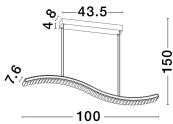

AURELIA

/DEKORATIV/Hängeleuchten/Hängeleuchten

Produktdatenblatt

- Leuchtmittel: LED 43 Watt
- IP:20
- Lichtfarbe:3500k 3351lm
- Material: METAL & CRYSTAL
- Farbe: GOLD
- Maße: L=100cm W:7,6cm H:150cm
- BULB: INCLUDED

9333078_2

9333078_3

9333078_4

9333078_5

9333078_6

**AURELIA - 9333078**

Gold Metal & Crystal
 LED 40W 230 Volt
 3351Lm 3500K
 IP20 Class I
 L:100 W:7.6 H:150 cm

9333078_7

9333078_8

Dieses Produkt gibt es in folgenden Ausführungen:

Best.-Nr.	Leuchtmittel	Detailinfos
28-9333078	AURELIA LED 43 Watt	GOLD, METAL & CRYSTAL, Maße: L=100cm W:7,6cm H:150cm IP20,

Herkunftsland EU - Irrtümer vorbehalten - Abmessungen können sich ändern.