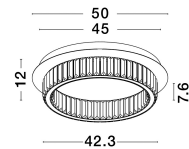

AURELIA

/DEKORATIV/Deckenleuchten/Deckenleuchten

Produktdatenblatt

- Leuchtmittel: LED 29 Watt
- IP:20
- Lichtfarbe:3500k 1481lm
- Material: METAL & CRYSTAL
- Farbe: GOLD
- Maße: Ø=50cm H:12cm
- BULB: INCLUDED

9333079_2

9333079_3

9333079_4

9333079_5

9333079_6

AURELIA - 9333079

Gold Metal & Crystal
 LED 29W 230 Volt
 1481Lm 3500K
 IP20 Class I
 D: 50 H:12 cm

9333079_7

Dieses Produkt gibt es in folgenden Ausführungen:

Best.-Nr.	Leuchtmittel	Detailinfos
28-9333079	AURELIA LED 29 Watt	GOLD, METAL & CRYSTAL, Maße: Ø=50cm H:12cm IP20,

Herkunftsland EU - Irrtümer vorbehalten - Abmessungen können sich ändern.