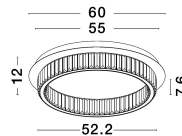

AURELIA

/DEKORATIV/Deckenleuchten/Deckenleuchten

Produktdatenblatt

- Leuchtmittel: LED 41 Watt
- IP:20
- Lichtfarbe:3500k 2505lm
- Material: METAL & CRYSTAL
- Farbe: GOLD
- Maße: Ø=60cm H:12cm
- BULB: INCLUDED

9333080_2

9333080_3

9333080_4

AURELIA - 9333080

Gold Metal & Crystal
 LED 40W 230 Volt
 2505Lm 3500K
 IP20 Class I
 D: 60 H:12 cm

9333080_5

Dieses Produkt gibt es in folgenden Ausführungen:

Best.-Nr.	Leuchtmittel	Detailinfos
28-9333080	AURELIA LED 41 Watt	GOLD, METAL & CRYSTAL, Maße: Ø=60cm H:12cm IP20,