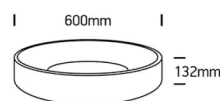

AURO 300/455/600 LED

/INTERIOR/Anbau- und Hängeleuchten/Deckenleuchten

Produktdatenblatt

- Gehäuse aus Aluminium
- Abdeckung aus opalem Polycarbonat PC
- inkl. Treiber
- SMD 2835
- Ra>80, Ra>90
- Lichtfarbe: warm white 3000K oder umschaltbar 2700/3000/4000K
- Farben: weiß, anthrazit

Dieses Produkt gibt es in folgenden Ausführungen:

Best.-Nr.	Leuchtmittel	Detailinfos
54-62130N/AN/V	Deckenl. AURO 300 LED CCT 20W/230V 2700/3000/4000K 1700Nlm RA>90 anthrazit Ø=300mm LED 20W 230V Lichtfarbe: 2700/3000/4000K, 1700 Nlm CRI: Ra>90,	anthrazit, Polycarbonat PC opal, AURO 300 Abstrahlwinkel: 120°, Maße: Ø= 300mm x H= 80mm IP20, 3 Jahre, inkl. Treiber
54-62130N/W/V	Deckenl. AURO 300 LED CCT 20W/230V 2700/3000/4000K 1700Nlm RA>90 weiß Ø=300mm LED 20W 230V Lichtfarbe: 2700/3000/4000K, 1700 Nlm CRI: Ra>90,	weiß, Polycarbonat PC opal, AURO 300 Abstrahlwinkel: 120°, Maße: Ø= 300mm x H= 80mm IP20, 3 Jahre, inkl. Treiber