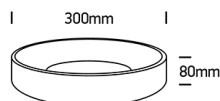

AURO 300/455/600 LED

/INTERIOR/Anbau- und Hängeleuchten/Deckenleuchten

Produktdatenblatt

- Gehäuse aus Aluminium
- Abdeckung aus opalem Polycarbonat PC
- inkl. Treiber
- SMD 2835
- Ra>80, Ra>90
- Lichtfarbe: warm white 3000K oder umschaltbar 2700/3000/4000K
- Farben: weiß, anthrazit

Dieses Produkt gibt es in folgenden Ausführungen:

Best.-Nr.	Leuchtmittel	Detailinfos
54-62130N/AN/V	Deckenl. AURO 300 LED CCT 20W/230V 2700/3000/4000K 1700Nlm RA>90 anthrazit Ø=300mm LED 20W 230V Lichtfarbe: 2700/3000/4000K, 1700 Nlm CRI: Ra>90,	anthrazit, Polycarbonat PC opal, AURO 300 Abstrahlwinkel: 120°, Maße: Ø= 300mm x H= 80mm IP20, 3 Jahre, inkl. Treiber
54-62130N/W/V	Deckenl. AURO 300 LED CCT 20W/230V 2700/3000/4000K 1700Nlm RA>90 weiß Ø=300mm LED 20W 230V Lichtfarbe: 2700/3000/4000K, 1700 Nlm CRI: Ra>90,	weiß, Polycarbonat PC opal, AURO 300 Abstrahlwinkel: 120°, Maße: Ø= 300mm x H= 80mm IP20, 3 Jahre, inkl. Treiber