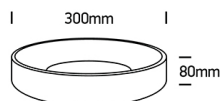

AURO 300/455/600 LED

/INTERIOR/Anbau- und Hängeleuchten/Deckenleuchten

Produktdatenblatt

- Gehäuse aus Aluminium
- Abdeckung aus opalem Polycarbonat PC
- inkl. Treiber
- SMD 2835
- Ra>80, Ra>90
- Lichtfarbe: warm white 3000K oder umschaltbar 2700/3000/4000K
- Farben: weiß, anthrazit

Dieses Produkt gibt es in folgenden Ausführungen:

| Best.-Nr. | Leuchtmittel | Detailinfos |
|----------------|---|---|
| 54-62130N/AN/V | Deckenl. AURO 300 LED CCT 20W/230V 2700/3000/4000K 1700Nlm RA>90 anthrazit Ø=300mm LED 20W 230V Lichtfarbe: 2700/3000/4000K, 1700 Nlm CRI: Ra>90, | anthrazit, Polycarbonat PC opal, AURO 300 Abstrahlwinkel: 120°, Maße: Ø= 300mm x H= 80mm IP20, 3 Jahre, inkl. Treiber |
| 54-62130N/W/V | Deckenl. AURO 300 LED CCT 20W/230V 2700/3000/4000K 1700Nlm RA>90 weiß Ø=300mm LED 20W 230V Lichtfarbe: 2700/3000/4000K, 1700 Nlm CRI: Ra>90, | weiß, Polycarbonat PC opal, AURO 300 Abstrahlwinkel: 120°, Maße: Ø= 300mm x H= 80mm IP20, 3 Jahre, inkl. Treiber |