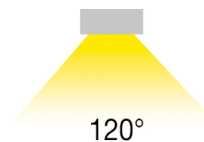

AURO 300/455/600 LED

/INTERIOR/Anbau- und Hängeleuchten/Deckenleuchten

Produktdatenblatt

- Gehäuse aus Aluminium
- Abdeckung aus opalem Polycarbonat PC
- inkl. Treiber
- SMD 2835
- Ra>80, Ra>90
- Lichtfarbe: warm white 3000K oder umschaltbar 2700/3000/4000K
- Farben: weiß, anthrazit

Dieses Produkt gibt es in folgenden Ausführungen:

| Best.-Nr. | Leuchtmittel | Detailinfos |
|----------------|---|---|
| 54-62130N/AN/V | Deckenl. AURO 300 LED CCT 20W/230V 2700/3000/4000K 1700Nlm RA>90 anthrazit Ø=300mm LED 20W 230V Lichtfarbe: 2700/3000/4000K, 1700 Nlm CRI: Ra>90, | anthrazit, Polycarbonat PC opal, AURO 300 Abstrahlwinkel: 120°, Maße: Ø= 300mm x H= 80mm IP20, 3 Jahre, inkl. Treiber |
| 54-62130N/W/V | Deckenl. AURO 300 LED CCT 20W/230V 2700/3000/4000K 1700Nlm RA>90 weiß Ø=300mm LED 20W 230V Lichtfarbe: 2700/3000/4000K, 1700 Nlm CRI: Ra>90, | weiß, Polycarbonat PC opal, AURO 300 Abstrahlwinkel: 120°, Maße: Ø= 300mm x H= 80mm IP20, 3 Jahre, inkl. Treiber |