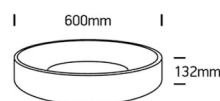

AURO 300/455/600 LED

/INTERIOR/Anbau- und Hängeleuchten/Deckenleuchten

Produktdatenblatt

- Gehäuse aus Aluminium
- Abdeckung aus opalem Polycarbonat PC
- inkl. Treiber
- SMD 2835
- Ra>80, Ra>90
- Lichtfarbe: warm white 3000K oder umschaltbar 2700/3000/4000K
- Farben: weiß, anthrazit

Dieses Produkt gibt es in folgenden Ausführungen:

| Best.-Nr. | Leuchtmittel | Detailinfos |
|----------------|---|---|
| 54-62130N/AN/V | Deckenl. AURO 300 LED CCT 20W/230V 2700/3000/4000K 1700Nlm RA>90 anthrazit Ø=300mm LED 20W 230V Lichtfarbe: 2700/3000/4000K, 1700 Nlm CRI: Ra>90, | anthrazit, Polycarbonat PC opal, AURO 300 Abstrahlwinkel: 120°, Maße: Ø= 300mm x H= 80mm IP20, 3 Jahre, inkl. Treiber |
| 54-62130N/W/V | Deckenl. AURO 300 LED CCT 20W/230V 2700/3000/4000K 1700Nlm RA>90 weiß Ø=300mm LED 20W 230V Lichtfarbe: 2700/3000/4000K, 1700 Nlm CRI: Ra>90, | weiß, Polycarbonat PC opal, AURO 300 Abstrahlwinkel: 120°, Maße: Ø= 300mm x H= 80mm IP20, 3 Jahre, inkl. Treiber |