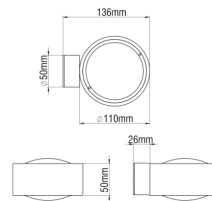

Dieses Produkt gibt es in folgenden Ausführungen:

Best.-Nr.	Leuchtmittel	Detailinfos
86-858422004	Wandl. AVIA D LED 4W/230V 3000K 460Nlm Chrom LED 4W 230V Lichtfarbe: 3000K, 460 Nlm CRI: Ra>80,	Chrom, klares Schutzglas, direkt Maße: Ø= 110mm x H= 50mm IP65, 5 Jahre, inkl. Treiber
86-858432004	Wandl. AVIA D/I LED 2x4W/230V 3000K 2x460Nlm Chrom LED 2x4W 230V Lichtfarbe: 3000K, 2x460 Nlm CRI: Ra>80,	Chrom, klares Schutzglas, direkt/indirekt Maße: Ø= 110mm x H= 50mm IP65, 5 Jahre, inkl. Treiber