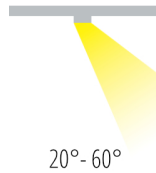

AX57 ZOOM LED

/INTERIOR/Stromschienen und Strahler/Stromschienenstrahler

Produktdatenblatt

- Gehäuse aus Aluminium
- dreh- und schwenkbar
- Ausstrahlwinkel von 20°-60° einstellbar
- inkl. Treiber 750mA
- COB LED
- Ra>80
- Lichtfarben: warm white 3000K, cool white 4000K
- Farben: weiß, schwarz

Dieses Produkt gibt es in folgenden Ausführungen:

Best.-Nr.	Leuchtmittel	Detailinfos
54-65650T/B/C	Stromschienenstr. AX57 ZOOM LED 30W 230V 4000K 2400Nlm schwarz Ø=90mm LED 30W 230V Lichtfarbe: 4000K, 2400 Nlm CRI: Ra>80,	schwarz, Abstrahlwinkel: 20°-60°,Maße: Ø= 90mm x H= 200mm IP20, 3 Jahre, inkl. Treiber 750mA
54-65650T/B/W	Stromschienenstr. AX57 ZOOM LED 30W 230V 3000K 2300Nlm schwarz Ø=90mm LED 30W 230V Lichtfarbe: 3000K, 2300 Nlm CRI: Ra>80,	schwarz, Abstrahlwinkel: 20°-60°,Maße: Ø= 90mm x H= 200mm IP20, 3 Jahre, inkl. Treiber 750mA
54-65650T/W/C	Stromschienenstr. AX57 ZOOM LED 30W 230V 4000K 2400Nlm weiß Ø=90mm LED 30W 230V Lichtfarbe: 4000K, 2400 Nlm CRI: Ra>80,	weiß, Abstrahlwinkel: 20°-60°,Maße: Ø= 90mm x H= 200mm IP20, 3 Jahre, inkl. Treiber 750mA
54-65650T/W/W	Stromschienenstr. AX57 ZOOM LED 30W 230V 3000K 2300Nlm weiß Ø=90mm LED 30W 230V Lichtfarbe: 3000K, 2300 Nlm CRI: Ra>80,	weiß, DOLCE S Abstrahlwinkel: 20°-60°,Maße: Ø= 90mm x H= 200mm IP20, 3 Jahre, inkl. Treiber 750mA