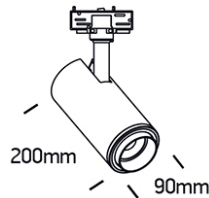

AX57 ZOOM LED

/INTERIOR/Stromschienen und Strahler/Stromschienenstrahler

Produktdatenblatt

- Gehäuse aus Aluminium
- dreh- und schwenkbar
- Ausstrahlwinkel von 20°-60° einstellbar
- inkl. Treiber 750mA
- COB LED
- Ra>80
- Lichtfarben: warm white 3000K, cool white 4000K
- Farben: weiß, schwarz

Dieses Produkt gibt es in folgenden Ausführungen:

Best.-Nr.	Leuchtmittel	Detailinfos
54-65650T/B/C	Stromschienenstr. AX57 ZOOM LED 30W 230V 4000K 2400Nlm schwarz Ø=90mm LED 30W 230V Lichtfarbe: 4000K, 2400 Nlm CRI: Ra>80,	schwarz, Abstrahlwinkel: 20°-60°,Maße: Ø= 90mm x H= 200mm IP20, 3 Jahre, inkl. Treiber 750mA
54-65650T/B/W	Stromschienenstr. AX57 ZOOM LED 30W 230V 3000K 2300Nlm schwarz Ø=90mm LED 30W 230V Lichtfarbe: 3000K, 2300 Nlm CRI: Ra>80,	schwarz, Abstrahlwinkel: 20°-60°,Maße: Ø= 90mm x H= 200mm IP20, 3 Jahre, inkl. Treiber 750mA
54-65650T/W/C	Stromschienenstr. AX57 ZOOM LED 30W 230V 4000K 2400Nlm weiß Ø=90mm LED 30W 230V Lichtfarbe: 4000K, 2400 Nlm CRI: Ra>80,	weiß, Abstrahlwinkel: 20°-60°,Maße: Ø= 90mm x H= 200mm IP20, 3 Jahre, inkl. Treiber 750mA
54-65650T/W/W	Stromschienenstr. AX57 ZOOM LED 30W 230V 3000K 2300Nlm weiß Ø=90mm LED 30W 230V Lichtfarbe: 3000K, 2300 Nlm CRI: Ra>80,	weiß, DOLCE S Abstrahlwinkel: 20°-60°,Maße: Ø= 90mm x H= 200mm IP20, 3 Jahre, inkl. Treiber 750mA