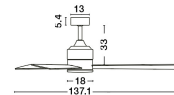

9952345_10

Dieses Produkt gibt es in folgenden Ausführungen:

Best.-Nr.	Leuchtmittel	Detailinfos
28-9952345	AXEL	STAINLESS & NATURAL, ALUMINIUM & TEAK & WALNUT PLYWOOD, Maße: Ø=137,1cm H:38,2cm IP20,

Herkunftsland EU - Irrtümer vorbehalten - Abmessungen können sich ändern.