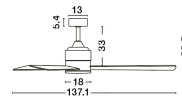

AXEL

/DEKORATIV/Ventilatoren/Ventilatoren

Produktdatenblatt

- Leuchtmittel: - -
- IP:20
- Lichtfarbe:-k -lm
- Material: ALUMINIUM & OAK PLYWOOD
- Farbe: WHITE
- Maße: Ø=137,1cm H:38,2cm
- BULB: EXCLUDED

9952355_2

9952355_3

9952355_6

9952355_7

Dieses Produkt gibt es in folgenden Ausführungen:

Best.-Nr.	Leuchtmittel	Detailinfos
28-9952355	AXEL	WHITE, ALUMINIUM & OAK PLYWOOD, Maße: Ø=137,1cm H:38,2cm IP20,

Herkunftsland EU - Irrtümer vorbehalten - Abmessungen können sich ändern.