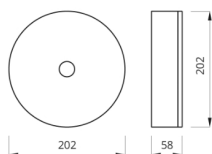

Dieses Produkt gibt es in folgenden Ausführungen:

Best.-Nr.	Leuchtmittel	Detailinfos
37-AXNR/1W/C/1/SA/X/WH	Notl. AXN R LED 1h Dauer/Bereitschaft 1W 180Nlm weiß LED 1W 230V 180 Nlm	weiß, AXN R / 1h Abstrahlwinkel: Fluchtwegoptik, Maße: Ø= 202mm, H= 58mm IP65, 2 Jahre,
37-AXNR/1W/C/3/SA/X/WH	Notl. AXN R LED 3h Dauer/Bereitschaft 1W 180Nlm weiß LED 1W 230V 180 Nlm	weiß, AXN R / 3h Abstrahlwinkel: Fluchtwegoptik, Maße: Ø= 202mm, H= 58mm IP65, 2 Jahre,
37-AXNR/3W/B/1/SA/AT/WH	Notl. AXN R LED 1h Dauer/Bereitschaft Autotest 3W 460Nlm weiß LED 3W 230V 460 Nlm	weiß, AXN R / 1h Autotest Abstrahlwinkel: Fluchtwegoptik, Maße: Ø= 202mm, H= 58mm IP65, 3 Jahre,
37-AXNR/3W/B/3/SA/AT/WH	Notl. AXN R LED 3h Dauer/Bereitschaft Autotest 3W 460Nlm weiß LED 3W 230V 460 Nlm	weiß, AXN R / 3h Autotest Abstrahlwinkel: Fluchtwegoptik, Maße: Ø= 202mm, H= 58mm IP65, 3 Jahre,
37-AXNR/3W/C/1/SA/X/WH	Notl. AXN R LED 1h Dauer/Bereitschaft 3W 400Nlm weiß LED 3W 230V 400 Nlm	weiß, AXN R / 1h Abstrahlwinkel: Fluchtwegoptik, Maße: Ø= 202mm, H= 58mm IP65, 2 Jahre,

Herkunftsland EU - Irrtümer vorbehalten - Abmessungen können sich ändern.

ELUX Lichtsysteme GmbH

A-1230 Wien

Deutschstraße 4

Tel. 01/6154690, Fax 01/6154690-80

office@elux-licht.at

www.elux-licht.at