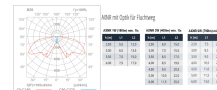

Dieses Produkt gibt es in folgenden Ausführungen:

Best.-Nr.	Leuchtmittel	Detailinfos
37-AXNR/1W/C/1/SA/X/WH	Notl. AXN R LED 1h Dauer/Bereitschaft 1W 180Nlm weiß LED 1W 230V 180 Nlm	weiß, AXN R / 1h Abstrahlwinkel: Fluchtwegoptik, Maße: Ø= 202mm, H= 58mm IP65, 2 Jahre,
37-AXNR/1W/C/3/SA/X/WH	Notl. AXN R LED 3h Dauer/Bereitschaft 1W 180Nlm weiß LED 1W 230V 180 Nlm	weiß, AXN R / 3h Abstrahlwinkel: Fluchtwegoptik, Maße: Ø= 202mm, H= 58mm IP65, 2 Jahre,
37-AXNR/3W/B/1/SA/AT/WH	Notl. AXN R LED 1h Dauer/Bereitschaft Autotest 3W 460Nlm weiß LED 3W 230V 460 Nlm	weiß, AXN R / 1h Autotest Abstrahlwinkel: Fluchtwegoptik, Maße: Ø= 202mm, H= 58mm IP65, 3 Jahre,
37-AXNR/3W/B/3/SA/AT/WH	Notl. AXN R LED 3h Dauer/Bereitschaft Autotest 3W 460Nlm weiß LED 3W 230V 460 Nlm	weiß, AXN R / 3h Autotest Abstrahlwinkel: Fluchtwegoptik, Maße: Ø= 202mm, H= 58mm IP65, 3 Jahre,
37-AXNR/3W/C/1/SA/X/WH	Notl. AXN R LED 1h Dauer/Bereitschaft 3W 400Nlm weiß LED 3W 230V 400 Nlm	weiß, AXN R / 1h Abstrahlwinkel: Fluchtwegoptik, Maße: Ø= 202mm, H= 58mm IP65, 2 Jahre,