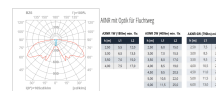

Dieses Produkt gibt es in folgenden Ausführungen:

Best.-Nr.	Leuchtmittel	Detailinfos
37-AXNR/1W/C/1/SA/X/WH	Notl. AXN R LED 1h Dauer/Bereitschaft 1W 180Nlm weiß LED 1W 230V 180 Nlm	weiß, AXN R / 1h Abstrahlwinkel: Fluchtwegoptik, Maße: Ø= 202mm, H= 58mm IP65, 2 Jahre,
37-AXNR/1W/C/3/SA/X/WH	Notl. AXN R LED 3h Dauer/Bereitschaft 1W 180Nlm weiß LED 1W 230V 180 Nlm	weiß, AXN R / 3h Abstrahlwinkel: Fluchtwegoptik, Maße: Ø= 202mm, H= 58mm IP65, 2 Jahre,
37-AXNR/3W/B/1/SA/AT/WH	Notl. AXN R LED 1h Dauer/Bereitschaft Autotest 3W 460Nlm weiß LED 3W 230V 460 Nlm	weiß, AXN R / 1h Autotest Abstrahlwinkel: Fluchtwegoptik, Maße: Ø= 202mm, H= 58mm IP65, 3 Jahre,
37-AXNR/3W/B/3/SA/AT/WH	Notl. AXN R LED 3h Dauer/Bereitschaft Autotest 3W 460Nlm weiß LED 3W 230V 460 Nlm	weiß, AXN R / 3h Autotest Abstrahlwinkel: Fluchtwegoptik, Maße: Ø= 202mm, H= 58mm IP65, 3 Jahre,
37-AXNR/3W/C/1/SA/X/WH	Notl. AXN R LED 1h Dauer/Bereitschaft 3W 400Nlm weiß LED 3W 230V 400 Nlm	weiß, AXN R / 1h Abstrahlwinkel: Fluchtwegoptik, Maße: Ø= 202mm, H= 58mm IP65, 2 Jahre,