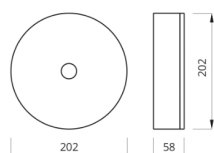

Dieses Produkt gibt es in folgenden Ausführungen:

Best.-Nr.	Leuchtmittel	Detailinfos
37-AXNR/1W/C/1/SA/X/WH	Notl. AXN R LED 1h Dauer/Bereitschaft 1W 180Nlm weiß LED 1W 230V 180 Nlm	weiß, AXN R / 1h Abstrahlwinkel: Fluchtwegoptik, Maße: Ø= 202mm, H= 58mm IP65, 2 Jahre,
37-AXNR/1W/C/3/SA/X/WH	Notl. AXN R LED 3h Dauer/Bereitschaft 1W 180Nlm weiß LED 1W 230V 180 Nlm	weiß, AXN R / 3h Abstrahlwinkel: Fluchtwegoptik, Maße: Ø= 202mm, H= 58mm IP65, 2 Jahre,
37-AXNR/3W/B/1/SA/AT/WH	Notl. AXN R LED 1h Dauer/Bereitschaft Autotest 3W 460Nlm weiß LED 3W 230V 460 Nlm	weiß, AXN R / 1h Autotest Abstrahlwinkel: Fluchtwegoptik, Maße: Ø= 202mm, H= 58mm IP65, 3 Jahre,
37-AXNR/3W/B/3/SA/AT/WH	Notl. AXN R LED 3h Dauer/Bereitschaft Autotest 3W 460Nlm weiß LED 3W 230V 460 Nlm	weiß, AXN R / 3h Autotest Abstrahlwinkel: Fluchtwegoptik, Maße: Ø= 202mm, H= 58mm IP65, 3 Jahre,
37-AXNR/3W/C/1/SA/X/WH	Notl. AXN R LED 1h Dauer/Bereitschaft 3W 400Nlm weiß LED 3W 230V 400 Nlm	weiß, AXN R / 1h Abstrahlwinkel: Fluchtwegoptik, Maße: Ø= 202mm, H= 58mm IP65, 2 Jahre,

Herkunftsland EU - Irrtümer vorbehalten - Abmessungen können sich ändern.

ELUX Lichtsysteme GmbH

A-1230 Wien

Deutschstraße 4

Tel. 01/6154690, Fax 01/6154690-80

office@elux-licht.at

www.elux-licht.at