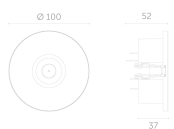

AXP U/R LED

/INTERIOR/Notleuchten/Notleuchten

Produktdatenblatt

- Gehäuse aus Polycarbonat PC
- Bereitschaft oder Dauer (umschaltbar auf Bereitschaft)
- Schutzklasse II, Temp. 0 bis +40°C
- IK08
- inkl. Akkupack (nicht im Gehäuse verbaut)
- Deckeneinbau
- 2 Varianten: U - Universaloptik / R - Fluchtwegoptik
- Standard Typ C: 1h oder 3h Ni-Cd 3,6V Batterie - Ladebetrieb 24h - 2 Jahre Garantie
- Premium Typ B: 1h oder 3h LiFePO 6,4V Batterie - Ladebetrieb 12h - 3 Jahre Garantie
- Farbe: weiß
- OPTION: grau, schwarz, asymmetrische Lichtverteilung
- DA= Ø 84mm , ET= min.150mm

Dieses Produkt gibt es in folgenden Ausführungen:

Best.-Nr.	Leuchtmittel	Detailinfos
37-AXEPR/1W/C/1/SA/X/WH	Notl. AXP R LED 1h Dauer/Bereitschaft 1W 180Nlm weiß LED 1W 230V 180 Nlm	weiß, AXP R / 1h Abstrahlwinkel: Fluchtwegoptik, Maße: Ø=100mm x H= 52mm IP20, 2 Jahre,
37-AXEPR/1W/C/3/SA/X/WH	Notl. AXP R LED 3h Dauer/Bereitschaft 1W 180Nlm weiß LED 1W 230V 180 Nlm	weiß, AXP R / 3h Abstrahlwinkel: Fluchtwegoptik, Maße: Ø=100mm x H= 52mm IP20, 2 Jahre,
37-AXEPR/3W/B/1/SA/AT/WH	Notl. AXP R LED 1h Dauer/Bereitschaft Autotest 3W 460Nlm weiß LED 3W 230V 460 Nlm	weiß, AXP R / 1h Autotest Abstrahlwinkel: Fluchtwegoptik, Maße: Ø=100mm x H= 52mm IP20, 3 Jahre,
37-AXEPR/3W/B/3/SA/AT/WH	Notl. AXP R LED 3h Dauer/Bereitschaft Autotest 3W 460Nlm weiß LED 3W 230V 460 Nlm	weiß, AXP R / 3h Autotest Abstrahlwinkel: Fluchtwegoptik, Maße: Ø=100mm x H= 52mm IP20, 3 Jahre,

37-AXEPU/6W/B/3/SA/AT/WH

Notl. AXP U LED 3h
Dauer/Bereitschaft Autotest 6W
800Nlm weiß
LED 6W 230V
800 Nlm

weiß, AXP U / 3h Autotest

Abstrahlwinkel: Universaloptik, Maße: Ø=100mm x H= 52mm
IP20, 3 Jahre,