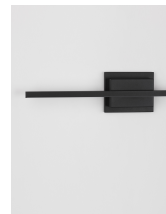

AZURE

/DEKORATIV/Wandleuchten/Wandleuchten

Produktdatenblatt

- Leuchtmittel: LED 12,5 Watt
- IP:20
- Lichtfarbe:3000k 600lm
- Material: ALUMINIUM & ACRYLIC
- Farbe: SANDY BLACK
- Maße: L=60,5cm W:6,9cm H:11,8cm
- BULB: INCLUDED

9267018_5

9267018_14

Dieses Produkt gibt es in folgenden Ausführungen:

Best.-Nr.	Leuchtmittel	Detailinfos
28-9267018	AZURE LED 12,5 Watt Lichtfarbe: 3000K,	SANDY BLACK, ALUMINIUM & ACRYLIC, Maße: L=60,5cm W:6,9cm H:11,8cm IP20,

Herkunftsland EU - Irrtümer vorbehalten - Abmessungen können sich ändern.

ELUX Lichtsysteme GmbH

A-1230 Wien

Deutschstraße 4

Tel. 01/6154690, Fax 01/6154690-80

office@elux-licht.at

www.elux-licht.at