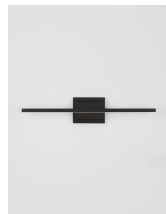

AZURE

/DEKORATIV/Wandleuchten/Wandleuchten

Produktdatenblatt

- Leuchtmittel: LED 12,5 Watt
- IP:20
- Lichtfarbe:3000k 600lm
- Material: ALUMINIUM & ACRYLIC
- Farbe: SANDY BLACK
- Maße: L=60,5cm W:6,9cm H:11,8cm
- BULB: INCLUDED

9267018_4

9267018_14

Dieses Produkt gibt es in folgenden Ausführungen:

Best.-Nr.	Leuchtmittel	Detailinfos
28-9267018	AZURE LED 12,5 Watt Lichtfarbe: 3000K,	SANDY BLACK, ALUMINIUM & ACRYLIC, Maße: L=60,5cm W:6,9cm H:11,8cm IP20,

Herkunftsland EU - Irrtümer vorbehalten - Abmessungen können sich ändern.

ELUX Lichtsysteme GmbH

A-1230 Wien

Deutschstraße 4

Tel. 01/6154690, Fax 01/6154690-80

office@elux-licht.at

www.elux-licht.at