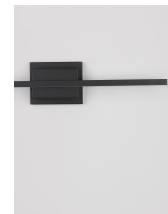

# AZURE

/DEKORATIV/Wandleuchten/Wandleuchten

Produktdatenblatt

- Leuchtmittel: LED 12,5 Watt
- IP:20
- Lichtfarbe:3000k 600lm
- Material: ALUMINIUM & ACRYLIC
- Farbe: SANDY BLACK
- Maße: L=60,5cm W:6,9cm H:11,8cm
- BULB: INCLUDED

9267018\_2

9267018\_3

9267018\_4

9267018\_5

9267018\_6

9267018\_7

9267018\_8

9267018\_9

9267018\_10

9267018\_11

9267018\_12

9267018\_13

9267018\_14

Dieses Produkt gibt es in folgenden Ausführungen:

Best.-Nr.	Leuchtmittel	Detailinfos
28-9267018	AZURE LED 12,5 Watt Lichtfarbe: 3000K,	SANDY BLACK, ALUMINIUM & ACRYLIC, Maße: L=60,5cm W:6,9cm H:11,8cm IP20,