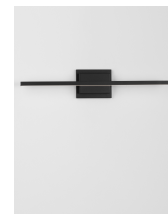

# AZURE

/DEKORATIV/Wandleuchten/Wandleuchten

Produktdatenblatt

- Leuchtmittel: LED 12,5 Watt
- IP:20
- Lichtfarbe:3000k 600lm
- Material: ALUMINIUM & ACRYLIC
- Farbe: SANDY BLACK
- Maße: L=60,5cm W:6,9cm H:11,8cm
- BULB: INCLUDED

9267018\_2

9267018\_3

9267018\_4

9267018\_5

9267018\_6

9267018\_7

9267018\_8

9267018\_9

9267018\_10

9267018\_11

9267018\_12

9267018\_13

9267018\_14

Dieses Produkt gibt es in folgenden Ausführungen:

Best.-Nr.	Leuchtmittel	Detailinfos
28-9267018	AZURE LED 12,5 Watt Lichtfarbe: 3000K,	SANDY BLACK, ALUMINIUM & ACRYLIC, Maße: L=60,5cm W:6,9cm H:11,8cm IP20,