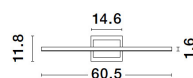

9267018\_10

9267018\_11

9267018\_12

9267018\_13

9267018\_14

Dieses Produkt gibt es in folgenden Ausführungen:

Best.-Nr.	Leuchtmittel	Detailinfos
28-9267018	AZURE LED 12,5 Watt Lichtfarbe: 3000K,	SANDY BLACK, ALUMINIUM & ACRYLIC, Maße: L=60,5cm W:6,9cm H:11,8cm IP20,