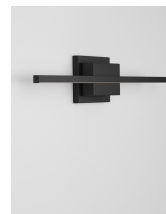

# AZURE

/DEKORATIV/Wandleuchten/Wandleuchten

Produktdatenblatt

- Leuchtmittel: LED 12,5 Watt
- IP:20
- Lichtfarbe:3000k 600lm
- Material: ALUMINIUM & ACRYLIC
- Farbe: SANDY BLACK
- Maße: L=60,5cm W:6,9cm H:11,8cm
- BULB: INCLUDED

9267018\_2

9267018\_3

9267018\_4

9267018\_5

9267018\_6

9267018\_7

9267018\_8

9267018\_9

9267018\_10

9267018\_11

9267018\_12

9267018\_13

9267018\_14

Dieses Produkt gibt es in folgenden Ausführungen:

Best.-Nr.	Leuchtmittel	Detailinfos
28-9267018	AZURE LED 12,5 Watt Lichtfarbe: 3000K,	SANDY BLACK, ALUMINIUM & ACRYLIC, Maße: L=60,5cm W:6,9cm H:11,8cm IP20,