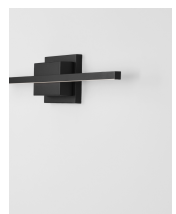

# AZURE

/DEKORATIV/Wandleuchten/Wandleuchten

Produktdatenblatt

- Leuchtmittel: LED 12,5 Watt
- IP:20
- Lichtfarbe:3000k 600lm
- Material: ALUMINIUM & ACRYLIC
- Farbe: SANDY BLACK
- Maße: L=60,5cm W:6,9cm H:11,8cm
- BULB: INCLUDED

9267018\_10

9267018\_11

9267018\_12

9267018\_13

9267018\_14

Dieses Produkt gibt es in folgenden Ausführungen:

Best.-Nr.	Leuchtmittel	Detailinfos
28-9267018	AZURE LED 12,5 Watt Lichtfarbe: 3000K,	SANDY BLACK, ALUMINIUM & ACRYLIC, Maße: L=60,5cm W:6,9cm H:11,8cm IP20,