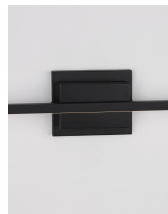

AZURE

/DEKORATIV/Wandleuchten/Wandleuchten

Produktdatenblatt

- Leuchtmittel: LED 21 Watt
- IP:20
- Lichtfarbe:3000k 1000lm
- Material: ALUMINIUM & ACRYLIC
- Farbe: SANDY BLACK
- Maße: L=90,5cm W:6,9cm H:11,8cm
- BULB: INCLUDED

9267019_4

9267019_12

Dieses Produkt gibt es in folgenden Ausführungen:

Best.-Nr.	Leuchtmittel	Detailinfos
28-9267019	AZURE LED 21 Watt Lichtfarbe: 3000K,	SANDY BLACK, ALUMINIUM & ACRYLIC, Maße: L=90,5cm W:6,9cm H:11,8cm IP20,

Herkunftsland EU - Irrtümer vorbehalten - Abmessungen können sich ändern.

ELUX Lichtsysteme GmbH

A-1230 Wien

Deutschstraße 4

Tel. 01/6154690, Fax 01/6154690-80

office@elux-licht.at

www.elux-licht.at