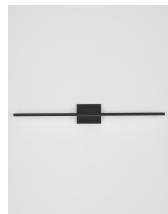

AZURE

/DEKORATIV/Wandleuchten/Wandleuchten

Produktdatenblatt

- Leuchtmittel: LED 21 Watt
- IP:20
- Lichtfarbe:3000k 1000lm
- Material: ALUMINIUM & ACRYLIC
- Farbe: SANDY BLACK
- Maße: L=90,5cm W:6,9cm H:11,8cm
- BULB: INCLUDED

9267019_3

9267019_12

Dieses Produkt gibt es in folgenden Ausführungen:

Best.-Nr.	Leuchtmittel	Detailinfos
28-9267019	AZURE LED 21 Watt Lichtfarbe: 3000K,	SANDY BLACK, ALUMINIUM & ACRYLIC, Maße: L=90,5cm W:6,9cm H:11,8cm IP20,

Herkunftsland EU - Irrtümer vorbehalten - Abmessungen können sich ändern.

ELUX Lichtsysteme GmbH

A-1230 Wien

Deutschstraße 4

Tel. 01/6154690, Fax 01/6154690-80

office@elux-licht.at

www.elux-licht.at