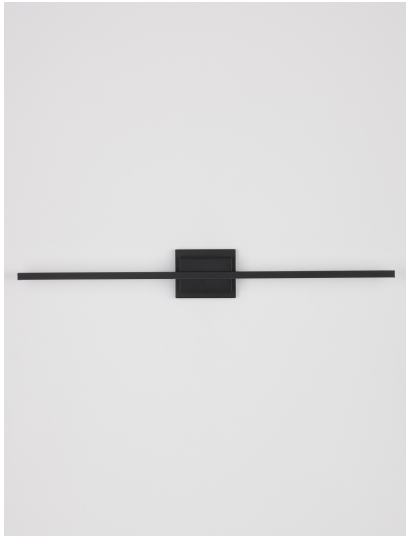

AZURE

/DEKORATIV/Wandleuchten/Wandleuchten

Produktdatenblatt

- Leuchtmittel: LED 21 Watt
- IP:20
- Lichtfarbe:3000k 1000lm
- Material: ALUMINIUM & ACRYLIC
- Farbe: SANDY BLACK
- Maße: L=90,5cm W:6,9cm H:11,8cm
- BULB: INCLUDED

9267019_10

9267019_11

9267019_12

Dieses Produkt gibt es in folgenden Ausführungen:

Best.-Nr.	Leuchtmittel	Detailinfos
28-9267019	AZURE LED 21 Watt Lichtfarbe: 3000K,	SANDY BLACK, ALUMINIUM & ACRYLIC, Maße: L=90,5cm W:6,9cm H:11,8cm IP20,