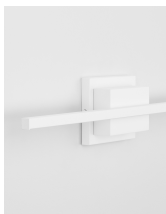

AZURE

/DEKORATIV/Wandleuchten/Wandleuchten

Produktdatenblatt

- Leuchtmittel: LED 12,5 Watt
- IP:20
- Lichtfarbe:3000k 750lm
- Material: ALUMINIUM & ACRYLIC
- Farbe: SANDY WHITE
- Maße: L=60,5cm W:6,9cm H:11,8cm
- BULB: INCLUDED

9267021_2

9267021_3

9267021_4

9267021_5

9267021_6

9267021_7

9267021_8

9267021_9

9267021_10

9267021_11

9267021_12

Dieses Produkt gibt es in folgenden Ausführungen:

Best.-Nr.	Leuchtmittel	Detailinfos
28-9267021	AZURE LED 12,5 Watt Lichtfarbe: 3000K,	SANDY WHITE, ALUMINIUM & ACRYLIC, Maße: L=60,5cm W:6,9cm H:11,8cm IP20,

Herkunftsland EU - Irrtümer vorbehalten - Abmessungen können sich ändern.

ELUX Lichtsysteme GmbH

A-1230 Wien

Deutschstraße 4

Tel. 01/6154690, Fax 01/6154690-80

office@elux-licht.at

www.elux-licht.at