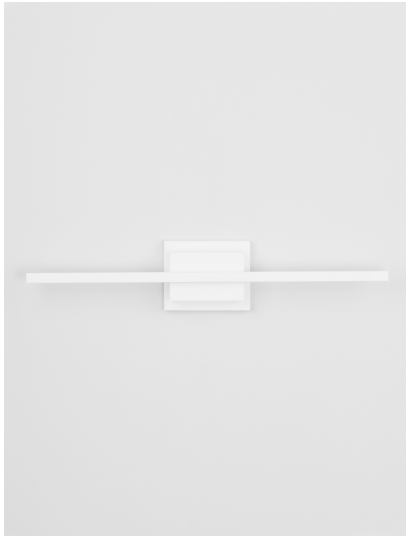

AZURE

/DEKORATIV/Wandleuchten/Wandleuchten

Produktdatenblatt

- Leuchtmittel: LED 12,5 Watt
- IP:20
- Lichtfarbe:3000k 750lm
- Material: ALUMINIUM & ACRYLIC
- Farbe: SANDY WHITE
- Maße: L=60,5cm W:6,9cm H:11,8cm
- BULB: INCLUDED

9267021_10

9267021_11

9267021_12

Dieses Produkt gibt es in folgenden Ausführungen:

| Best.-Nr. | Leuchtmittel | Detailinfos |
|------------|--|---|
| 28-9267021 | AZURE LED 12,5 Watt Lichtfarbe: 3000K, | SANDY WHITE, ALUMINIUM & ACRYLIC, Maße: L=60,5cm W:6,9cm H:11,8cm IP20, |