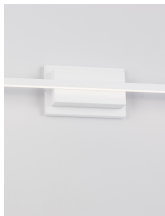

9267023_2

9267023_7