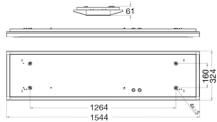

Anbaul. INSPIRI LED 45W/230V 4000K 5800Nlm

opal/weiß

/INTERIOR/Anbau- und Hängeleuchten/Restposten

Produktdatenblatt

- Gehäuse aus Stahlblech
- Abdeckung opal
- extrem flach
- Ra>80
- Lichtfarben: cool white 4000K
- Farbe: signalweiß (RAL 9003)