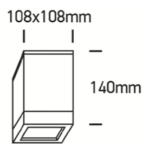

Aufbaudownl. CORNER Maxi PAR30 max.75W/230V E27 weiß

/EXTERIOR/Anbauleuchten/Restposten

Produktdatenblatt

- Gehäuse aus Aluminium-Druckguss
- Diffuser aus klarem Glas
- für Halogenlampe PAR30/max. 75W

Dieses Produkt gibt es in folgenden Ausführungen:

Best.-Nr.	Leuchtmittel	Detailinfos
54-67132D/W	Aufbaudownl. CORNER Maxi PAR30 max.75W/230V E27 weiß PAR30 max. 75W 230V	weiß, Glas klar, Maße: 108 x 108mm, H= 140mm IP54,

Herkunftsland EU - Irrtümer vorbehalten - Abmessungen können sich ändern.