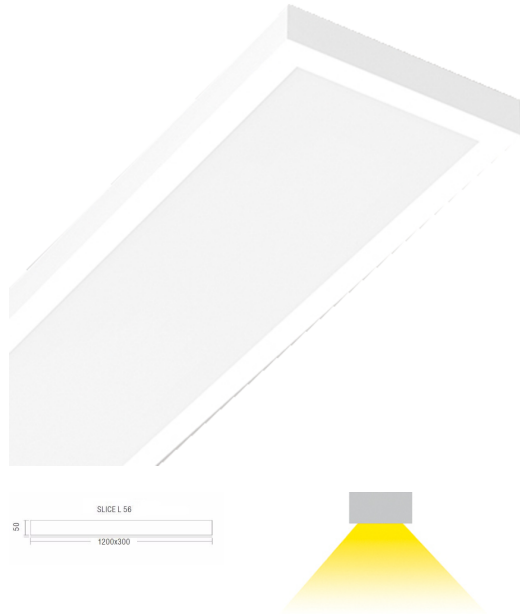

# Aufbaul. SLICE L LED 72W/230V 3000K 9400Blm weiß

/INTERIOR/Anbau- und Hängeleuchten/Restposten

Produktdatenblatt

- Gehäuse aus Stahlblech, lackiert
- hocheffiziente Abdeckung satine, PMMA
- Lichtfarbe: cool white 3000K
- Farben: weiß

Dieses Produkt gibt es in folgenden Ausführungen:

Best.-Nr.	Leuchtmittel	Detailinfos
86-295431	Aufbaul. SLICE L LED 72W/230V 3000K 9400Blm weiß 72W 230V Lichtfarbe: 3000K,	weiß, Maße: 1200 x 300mm, H= 50mm IP40,