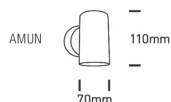

Aufbauleuchte AMUN LED D/I 2x3x1W/230V 3000K grau

/EXTERIOR/Anbauleuchten/Restposten

Produktdatenblatt

- Gehäuse aus Aluminium-Druckguss
- direkt/indirekt strahlend
- LED 6x1W inkl. Treiber
- warm white 3000K
- Farbe: grau

Dieses Produkt gibt es in folgenden Ausführungen:

Best.-Nr.	Leuchtmittel	Detailinfos
54-67136/G/W	Aufbauleuchte AMUN LED D/I 2x3x1W/230V 3000K grau Lichtfarbe: 3000K,	grau, IP54,

Herkunftsland EU - Irrtümer vorbehalten - Abmessungen können sich ändern.