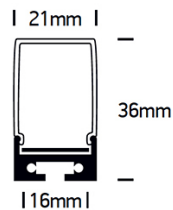

# Aufbauprofil 7906A inkl. Abdeckung opal + 2

## paar Endkappen + 6 Stk Montageclips L=2000mm

/INTERIOR/Lichtkanäle und Tragschienensysteme/LED-Strips und Profile

Produktdatenblatt

- Aufbauprofil aus Aluminium eloxiert
- Abdeckung aus opalem Polycarbonat PC
- seitlicher Lichtaustritt
- L=2000mm
- Seilabhänger und Linearverbinder sind separat zu bestellen
- geeignet für LED Strip 7820, 7821, 7825, 7829, 7830, 7835, 7844, 7845, 7875, 7870, 7887
- und LED Strips 16mm
- inkl. Abdeckung + 2 Paar Endkappen + 6 Stk. Montageclips

Dieses Produkt gibt es in folgenden Ausführungen:

Best.-Nr.	Leuchtmittel	Detailinfos
54-7906A/AL	Aufbauprofil 7906A inkl. Abdeckung opal + 2 paar Endkappen + 6 Stk Montageclips L=2000mm LED Profil	Aluminium, Polycarbonat PC opal, inkl. Abdeckung, zwei Paar Endkappen, 6 Stk. Montageclips Maße: L=2000mm B=21mm IP20,

Zubehör zu diesem Produkt:

Best.-Nr.	Name
54-7900C	Längsverbinder Alu
54-7900P	Seilabhänger inkl. Schnellverschluss (1 Stk.) Edelstahl L=1500mm

Herkunftsland EU - Irrtümer vorbehalten - Abmessungen können sich ändern.