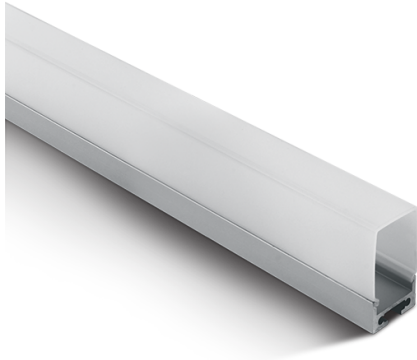

# Aufbauprofil 7906A inkl. Abdeckung opal + 2

## paar Endkappen + 6 Stk Montageclips L=2000mm

/INTERIOR/Lichtkanäle und Tragschienensysteme/LED-Strips und Profile

Produktdatenblatt

- Aufbauprofil aus Aluminium eloxiert
- Abdeckung aus opalem Polycarbonat PC
- seitlicher Lichtaustritt
- L=2000mm
- Seilabhänger und Linearverbinder sind separat zu bestellen
- geeignet für LED Strip 7820, 7821, 7825, 7829, 7830, 7835, 7844, 7845, 7875, 7870, 7887
- und LED Strips 16mm
- inkl. Abdeckung + 2 Paar Endkappen + 6 Stk. Montageclips

Dieses Produkt gibt es in folgenden Ausführungen:

Best.-Nr.	Leuchtmittel	Detailinfos
54-7906A/AL	Aufbauprofil 7906A inkl. Abdeckung opal + 2 paar Endkappen + 6 Stk Montageclips L=2000mm LED Profil	Aluminium, Polycarbonat PC opal, inkl. Abdeckung, zwei Paar Endkappen, 6 Stk. Montageclips Maße: L=2000mm B=21mm IP20,

Zubehör zu diesem Produkt:

Best.-Nr.	Name
54-7900C	Längsverbinder Alu
54-7900P	Seilabhänger inkl. Schnellverschluss (1 Stk.) Edelstahl L=1500mm

Herkunftsland EU - Irrtümer vorbehalten - Abmessungen können sich ändern.