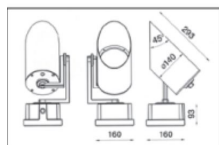

Außen-Str. Norma HIT 70W G12 alugrau 40° IP65

/EXTERIOR/Strahler/Restposten

Produktdatenblatt

- Gehäuse aus Aluminium-Druckguss
- Diffuser aus transparentem Glas
- Leuchtenkopf drehbar und schwenkbar
- für Halogenlampe QT32 oder Metalldampf Lampe
- Reflektor breitstrahlend

Dieses Produkt gibt es in folgenden Ausführungen:

Best.-Nr.	Leuchtmittel	Detailinfos
53-917171.2	Außen-Str. Norma HIT 70W G12 alugrau 40° IP65	Abstrahlwinkel: 40°, IP65,

Herkunftsland EU - Irrtümer vorbehalten - Abmessungen können sich ändern.