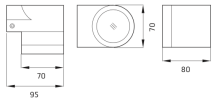

# Außenl. Jackie LED 1x4W 3000K 30° alugrau

/EXTERIOR/Anbauleuchten/Restposten

Produktdatenblatt

- Gehäuse aus Aluminium-Druckguss
- Diffusor aus klarem Glas
- LED 1x4W inkl. Treiber (in Leuchte eingebaut)