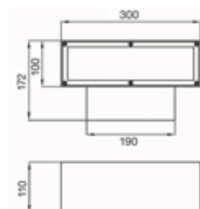

# Außenl. TOMMASO D/I HALOLINE ECO 160W/R7s 2xGlas

/EXTERIOR/Anbauleuchten/Restposten

Produktdatenblatt

- Gehäuse aus Aluminium-Druckguss
- Diffusor aus sandgestrahlten Glas
- indirekt: Glas 60°
- direkt: Glas 60°
- Halogenstab HALOLINE ECO