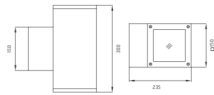

Außenl. VISCA HQI-T 35W G12 alugr. beids

/EXTERIOR/Anbauleuchten/Restposten

Produktdatenblatt

- Strahlerkörper aus Aluminium-Druckguss
- direkt/indirekt strahlend
- Diffusor aus klarem Glas
- für Metalldampf Lampe HCI-T