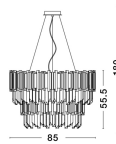

# BALADONA

/DEKORATIV/Kronleuchter/Kronleuchter

Produktdatenblatt

- Leuchtmittel: LED G9 DEPEND ON LAMP
- IP:20
- Lichtfarbe:DEPEND ON LAMPk DEPEND ON LAMPIm
- Material: ALUMINIUM & CRYSTAL
- Farbe: GOLDEN BRASS
- Maße: Ø=85cm H:180cm
- BULB: EXCLUDED

81091718\_2

81091718\_3

81091718\_4

**BALADONA - 81091718**

Golden Brass Aluminium  
& Crystal  
LED G9 20x5 Watt 230 Volt  
IP20 Bulb Excluded  
D: 85 H1: 55.5 H2: 180 cm

5 212017 412829

81091718\_5

81091718\_7

Dieses Produkt gibt es in folgenden Ausführungen:

| Best.-Nr.   | Leuchtmittel   | Detailinfos   |
|-------------|--|---|
| 28-81091718 | BALADONA<br>LED G9 DEPEND ON LAMP<br>Lichtfarbe: DEPEND ON LAMP, | GOLDEN BRASS, ALUMINIUM & CRYSTAL,<br>Maße: Ø=85cm H:180cm<br>IP20, |