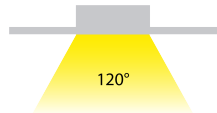

BALM LED

/INTERIOR/Einbaustrahler/Downlights/Downlights

Produktdatenblatt

- Gehäuse aus Aluminium-Druckguss
- Diffusor aus opalem Acryl
- inkl. Treiber
- SMD 3528
- Ra>80
- Lichtfarben: warm white 3000K, cool white 4000K
- Farbe: weiß
- OPTION: dimmbar
- DA= 210x210mm, ET= 50mm

Dieses Produkt gibt es in folgenden Ausführungen:

Best.-Nr.	Leuchtmittel	Detailinfos
54-50122FA/W/C	Einbaudownl. BALM LED 22W 230V 4000K 1540Nlm weiß 225x225mm LED 22W 230V Lichtfarbe: 4000K, 1540 Nlm CRI: Ra>80,	weiß, opalem Acryl, Abstrahlwinkel: 120°, Maße: L= 225mm x B= 225mm x H= 22mm IP40, 2 Jahre, inkl. Treiber
54-50122FA/W/W	Einbaudownl. BALM LED 22W 230V 3000K 1320Nlm weiß 225x225mm LED 22W 230V Lichtfarbe: 3000K, 1320 Nlm CRI: Ra>80,	weiß, opalem Acryl, Abstrahlwinkel: 120°, Maße: L= 225mm x B= 225mm x H= 22mm IP40, 2 Jahre, inkl. Treiber