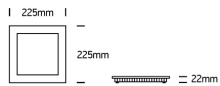

BALM LED

/INTERIOR/Einbaustrahler/Downlights/Downlights

Produktdatenblatt

- Gehäuse aus Aluminium-Druckguss
- Diffusor aus opalem Acryl
- inkl. Treiber
- SMD 3528
- Ra>80
- Lichtfarben: warm white 3000K, cool white 4000K
- Farbe: weiß
- OPTION: dimmbar
- DA= 210x210mm, ET= 50mm

Dieses Produkt gibt es in folgenden Ausführungen:

Best.-Nr.	Leuchtmittel	Detailinfos
54-50122FA/W/C	Einbaudownl. BALM LED 22W 230V 4000K 1540Nlm weiß 225x225mm LED 22W 230V Lichtfarbe: 4000K, 1540 Nlm CRI: Ra>80,	weiß, opalem Acryl, Abstrahlwinkel: 120°, Maße: L= 225mm x B= 225mm x H= 22mm IP40, 2 Jahre, inkl. Treiber
54-50122FA/W/W	Einbaudownl. BALM LED 22W 230V 3000K 1320Nlm weiß 225x225mm LED 22W 230V Lichtfarbe: 3000K, 1320 Nlm CRI: Ra>80,	weiß, opalem Acryl, Abstrahlwinkel: 120°, Maße: L= 225mm x B= 225mm x H= 22mm IP40, 2 Jahre, inkl. Treiber