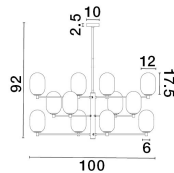

BALOR

/DEKORATIV/Hängeleuchten/Hängeleuchten

Produktdatenblatt

- Leuchtmittel: LED G9 DEPEND ON LAMP
- IP:20
- Lichtfarbe:DEPEND ON LAMPk DEPEND ON LAMPIm
- Material: METAL & GLASS
- Farbe: BRASS GOLD
- Maße: Ø=100cm H:92cm
- BULB: EXCLUDED

9009244_2

9009244_3

9009244_4

Dieses Produkt gibt es in folgenden Ausführungen:

Best.-Nr.	Leuchtmittel	Detailinfos
28-9009244	BALOR LED G9 DEPEND ON LAMP Lichtfarbe: DEPEND ON LAMP,	BRASS GOLD, METAL & GLASS, Maße: Ø=100cm H:92cm IP20,