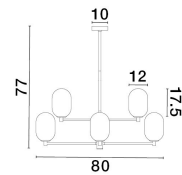

# BALOR

/DEKORATIV/Hängeleuchten/Hängeleuchten

Produktdatenblatt

- Leuchtmittel: LED G9 DEPEND ON LAMP
- IP:20
- Lichtfarbe:DEPEND ON LAMPk DEPEND ON LAMPIm
- Material: METAL & GLASS
- Farbe: BRASS GOLD
- Maße: Ø=80cm H:77cm
- BULB: EXCLUDED

9009245\_2

9009245\_3

9009245\_4

9009245\_5

9009245\_6

Dieses Produkt gibt es in folgenden Ausführungen:

Best.-Nr.	Leuchtmittel	Detailinfos
28-9009245	BALOR LED G9 DEPEND ON LAMP Lichtfarbe: DEPEND ON LAMP,	BRASS GOLD, METAL & GLASS, Maße: Ø=80cm H:77cm IP20,