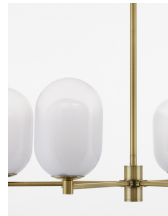

BALOR

/DEKORATIV/Hängeleuchten/Hängeleuchten

Produktdatenblatt

- Leuchtmittel: LED G9 DEPEND ON LAMP
- IP:20
- Lichtfarbe:DEPEND ON LAMPk DEPEND ON LAMPIm
- Material: METAL & GLASS
- Farbe: BRASS GOLD
- Maße: Ø=65cm H:62cm
- BULB: EXCLUDED

9009246_2

9009246_3

9009246_4

9009246_5

Dieses Produkt gibt es in folgenden Ausführungen:

Best.-Nr.	Leuchtmittel	Detailinfos
28-9009246	BALOR LED G9 DEPEND ON LAMP Lichtfarbe: DEPEND ON LAMP,	BRASS GOLD, METAL & GLASS, Maße: Ø=65cm H:62cm IP20,