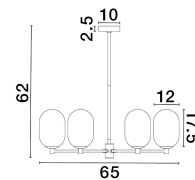

BALOR

/DEKORATIV/Hängeleuchten/Hängeleuchten

Produktdatenblatt

- Leuchtmittel: LED G9 DEPEND ON LAMP
- IP:20
- Lichtfarbe:DEPEND ON LAMPk DEPEND ON LAMPIm
- Material: METAL & GLASS
- Farbe: BRASS GOLD
- Maße: Ø=65cm H:62cm
- BULB: EXCLUDED

9009246_2

9009246_3

9009246_4

9009246_5

Dieses Produkt gibt es in folgenden Ausführungen:

Best.-Nr.	Leuchtmittel	Detailinfos
28-9009246	BALOR LED G9 DEPEND ON LAMP Lichtfarbe: DEPEND ON LAMP,	BRASS GOLD, METAL & GLASS, Maße: Ø=65cm H:62cm IP20,