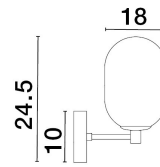

BALOR

/DEKORATIV/Wandleuchten/Wandleuchten

Produktdatenblatt

- Leuchtmittel: LED G9 DEPEND ON LAMP
- IP:20
- Lichtfarbe:DEPEND ON LAMPk DEPEND ON LAMPIm
- Material: METAL & GLASS
- Farbe: BRASS GOLD
- Maße: Ø=18cm H:24,5cm
- BULB: EXCLUDED

9009247_2

9009247_3

9009247_4

9009247_5

Dieses Produkt gibt es in folgenden Ausführungen:

Best.-Nr.	Leuchtmittel	Detailinfos
28-9009247	BALOR LED G9 DEPEND ON LAMP Lichtfarbe: DEPEND ON LAMP,	BRASS GOLD, METAL & GLASS, Maße: Ø=18cm H:24,5cm IP20,