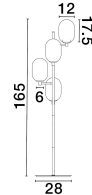

BALOR

/DEKORATIV/Stehleuchten/Stehleuchten

Produktdatenblatt

- Leuchtmittel: LED G9 DEPEND ON LAMP
- IP:20
- Lichtfarbe:DEPEND ON LAMPk DEPEND ON LAMPIm
- Material: METAL & GLASS
- Farbe: BRASS GOLD
- Maße: L=12cm W:52,8cm H:165cm
- BULB: EXCLUDED

9009248_2

9009248_3

9009248_4

9009248_5

Dieses Produkt gibt es in folgenden Ausführungen:

Best.-Nr.	Leuchtmittel	Detailinfos
28-9009248	BALOR LED G9 DEPEND ON LAMP Lichtfarbe: DEPEND ON LAMP,	BRASS GOLD, METAL & GLASS, Maße: L=12cm W:52,8cm H:165cm IP20,