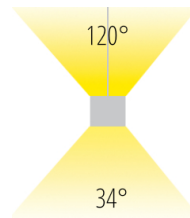

# BALU CCT LED

/Innenbeleuchtung/Anbau- und Hängeleuchten/Hängeleuchten Office

Produktdatenblatt

- Gehäuse aus Aluminium
- UGR<17
- inkl. 2x Treiber
- Ausstrahlwinkel 34°/120° DARKLIGHT
- SMD LED
- Leistungen und Farbtemperaturen einstellbar
- Ra>90
- inkl. 4 Stk. Montageclips und 4 Stk. Verbinder
- Farben: weiß, schwarz

Dieses Produkt gibt es in folgenden Ausführungen:

Best.-Nr.	Leuchtmittel	Detailinfos
54-38150BU/B/V	Hängel. BALU CCT LED 20/30/40W+16/20/25W 230V 3000/4000/5000K 3800/1800Nlm 34°/120° UGR>17 schwarz L=1300mm LED 20/30/40W+16/20/25W 230V Lichtfarbe: 3000K/4000K/5000K, 3800/1800 Nlm CRI: Ra>90,	schwarz, 48 LED spots UGR<17, Abstrahlwinkel: 34°/120°, Maße: L= 1300mm x B= 35mm x H= 70mm IP20, 3 Jahre, inkl. Treiber
54-38150BU/W/V	Hängel. BALU CCT LED 20/30/40W+16/20/25W 230V 3000/4000/5000K 3800/1800Nlm 34°/120° UGR>17 weiß L=1300mm LED 20/30/40W+16/20/25W 230V Lichtfarbe: 3000K/4000K/5000K, 3800/1800 Nlm CRI: Ra>90,	weiß, 48 LED spots UGR<17, Abstrahlwinkel: 34°/120°, Maße: L= 1300mm x B= 35mm x H= 70mm IP20, 3 Jahre, inkl. Treiber