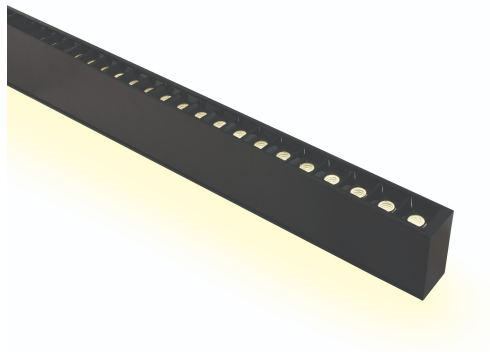

# BALU CCT LED

/Innenbeleuchtung/Anbau- und Hängeleuchten/Hängeleuchten Office

Produktdatenblatt

- Gehäuse aus Aluminium
- UGR<17
- inkl. 2x Treiber
- Ausstrahlwinkel 34°/120° DARKLIGHT
- SMD LED
- Leistungen und Farbtemperaturen einstellbar
- Ra>90
- inkl. 4 Stk. Montageclips und 4 Stk. Verbinder
- Farben: weiß, schwarz

Dieses Produkt gibt es in folgenden Ausführungen:

Best.-Nr.	Leuchtmittel	Detailinfos
54-38150BU/B/V	Hängel. BALU CCT LED 20/30/40W+16/20/25W 230V 3000/4000/5000K 3800/1800Nlm 34°/120° UGR>17 schwarz L=1300mm LED 20/30/40W+16/20/25W 230V Lichtfarbe: 3000K/4000K/5000K, 3800/1800 Nlm CRI: Ra>90,	schwarz, 48 LED spots UGR<17, Abstrahlwinkel: 34°/120°, Maße: L= 1300mm x B= 35mm x H= 70mm IP20, 3 Jahre, inkl. Treiber
54-38150BU/W/V	Hängel. BALU CCT LED 20/30/40W+16/20/25W 230V 3000/4000/5000K 3800/1800Nlm 34°/120° UGR>17 weiß L=1300mm LED 20/30/40W+16/20/25W 230V Lichtfarbe: 3000K/4000K/5000K, 3800/1800 Nlm CRI: Ra>90,	weiß, 48 LED spots UGR<17, Abstrahlwinkel: 34°/120°, Maße: L= 1300mm x B= 35mm x H= 70mm IP20, 3 Jahre, inkl. Treiber