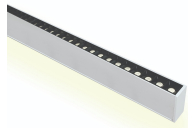

# BALU CCT LED

/Innenbeleuchtung/Anbau- und Hängeleuchten/Hängeleuchten Office

Produktdatenblatt

- Gehäuse aus Aluminium
- UGR<17
- inkl. 2x Treiber
- Ausstrahlwinkel 34°/120° DARKLIGHT
- SMD LED
- Leistungen und Farbtemperaturen einstellbar
- Ra>90
- inkl. 4 Stk. Montageclips und 4 Stk. Verbinder
- Farben: weiß, schwarz

Dieses Produkt gibt es in folgenden Ausführungen:

Best.-Nr.	Leuchtmittel	Detailinfos
54-38150BU/B/V	Hängel. BALU CCT LED 20/30/40W+16/20/25W 230V 3000/4000/5000K 3800/1800Nlm 34°/120° UGR>17 schwarz L=1300mm LED 20/30/40W+16/20/25W 230V Lichtfarbe: 3000K/4000K/5000K, 3800/1800 Nlm CRI: Ra>90,	schwarz, 48 LED spots UGR<17, Abstrahlwinkel: 34°/120°, Maße: L= 1300mm x B= 35mm x H= 70mm IP20, 3 Jahre, inkl. Treiber
54-38150BU/W/V	Hängel. BALU CCT LED 20/30/40W+16/20/25W 230V 3000/4000/5000K 3800/1800Nlm 34°/120° UGR>17 weiß L=1300mm LED 20/30/40W+16/20/25W 230V Lichtfarbe: 3000K/4000K/5000K, 3800/1800 Nlm CRI: Ra>90,	weiß, 48 LED spots UGR<17, Abstrahlwinkel: 34°/120°, Maße: L= 1300mm x B= 35mm x H= 70mm IP20, 3 Jahre, inkl. Treiber