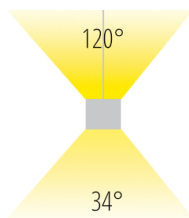

BALU LED

/INTERIOR/Anbau- und Hängeleuchten/Hängeleuchten Office

Produktdatenblatt

- Gehäuse aus Aluminium
- UGR<19 (38150A, 38150C) / UGR<17 (38150B, 38150BU)
- inkl. Treiber 1000mA, D/I Version (38150BU) 1000mA + 500mA
- Ausstrahlwinkel 120° (54-38150A + 54-38150C)
- Ausstrahlwinkel 34° DARKLIGHT (54-38150B)
- Ausstrahlwinkel 34°/120° DARKLIGHT (54-38150BU)
- SMD 2835 (38150A, 38150C), SMD 3030 (38150B, 38150BU)
- Ra>90
- inkl. 2 Stk. Montageclips und 2 Stk. Verbinder
- auch als Deckenmontage möglich (Zubehör inkludiert)
- Lichtfarben: warm white 3000K, cool white 4000K
- Farben: weiß, schwarz