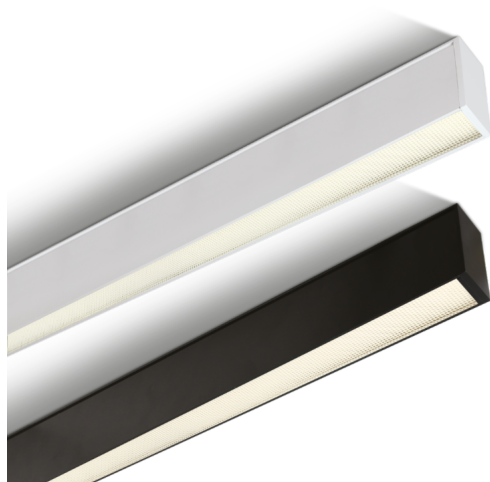

BALU LED

/INTERIOR/Anbau- und Hängeleuchten/Hängeleuchten Office

Produktdatenblatt

- Gehäuse aus Aluminium
- UGR<19 (38150A, 38150C) / UGR<17 (38150B, 38150BU)
- inkl. Treiber 1000mA, D/I Version (38150BU) 1000mA + 500mA
- Ausstrahlwinkel 120° (54-38150A + 54-38150C)
- Ausstrahlwinkel 34° DARKLIGHT (54-38150B)
- Ausstrahlwinkel 34°/120° DARKLIGHT (54-38150BU)
- SMD 2835 (38150A, 38150C), SMD 3030 (38150B, 38150BU)
- Ra>90
- inkl. 2 Stk. Montageclips und 2 Stk. Verbinder
- auch als Deckenmontage möglich (Zubehör inkludiert)
- Lichtfarben: warm white 3000K, cool white 4000K
- Farben: weiß, schwarz

Dieses Produkt gibt es in folgenden Ausführungen:

Best.-Nr.	Leuchtmittel	Detailinfos
54-38150A/B/C	Hängel. BALU LED 40W/230V 4000K 3400Nlm 120° UGR>19 schwarz LED 40W 230V Lichtfarbe: 4000K, 3400 Nlm CRI: Ra>90,	schwarz, prismatisch UGR<19, BALU prismatisch 120° Abstrahlwinkel: 120°, Maße: L= 1200mm x B= 35mm x H= 70mm IP20, 3 Jahre, inkl. Treiber
54-38150A/B/W	Hängel. BALU LED 40W/230V 3000K 3400Nlm 120° UGR>19 schwarz LED 40W 230V Lichtfarbe: 3000K, 3400 Nlm CRI: Ra>90,	schwarz, prismatisch UGR<19, BALU prismatisch 120° Abstrahlwinkel: 120°, Maße: L= 1200mm x B= 35mm x H= 70mm IP20, 3 Jahre, inkl. Treiber