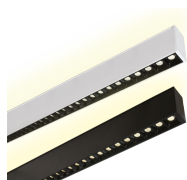

BALU LED

/INTERIOR/Anbau- und Hängeleuchten/Hängeleuchten Office

Produktdatenblatt

- Gehäuse aus Aluminium
- UGR<19 (38150A, 38150C) / UGR<17 (38150B, 38150BU)
- inkl. Treiber 1000mA, D/I Version (38150BU) 1000mA + 500mA
- Ausstrahlwinkel 120° (54-38150A + 54-38150C)
- Ausstrahlwinkel 34° DARKLIGHT (54-38150B)
- Ausstrahlwinkel 34°/120° DARKLIGHT (54-38150BU)
- SMD 2835 (38150A, 38150C), SMD 3030 (38150B, 38150BU)
- Ra>90
- inkl. 2 Stk. Montageclips und 2 Stk. Verbinder
- auch als Deckenmontage möglich (Zubehör inkludiert)
- Lichtfarben: warm white 3000K, cool white 4000K
- Farben: weiß, schwarz

Dieses Produkt gibt es in folgenden Ausführungen:

Best.-Nr.	Leuchtmittel	Detailinfos
54-38150A/B/C	Hängel. BALU LED 40W/230V 4000K 3400Nlm 120° UGR>19 schwarz LED 40W 230V Lichtfarbe: 4000K, 3400 Nlm CRI: Ra>90,	schwarz, prismatisch UGR<19, BALU prismatisch 120° Abstrahlwinkel: 120°, Maße: L= 1200mm x B= 35mm x H= 70mm IP20, 3 Jahre, inkl. Treiber
54-38150A/B/W	Hängel. BALU LED 40W/230V 3000K 3400Nlm 120° UGR>19 schwarz LED 40W 230V Lichtfarbe: 3000K, 3400 Nlm CRI: Ra>90,	schwarz, prismatisch UGR<19, BALU prismatisch 120° Abstrahlwinkel: 120°, Maße: L= 1200mm x B= 35mm x H= 70mm IP20, 3 Jahre, inkl. Treiber