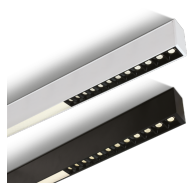

BALU LED

/INTERIOR/Anbau- und Hängeleuchten/Hängeleuchten Office

Produktdatenblatt

- Gehäuse aus Aluminium
- UGR<19 (38150A, 38150C) / UGR<17 (38150B, 38150BU)
- inkl. Treiber 1000mA, D/I Version (38150BU) 1000mA + 500mA
- Ausstrahlwinkel 120° (54-38150A + 54-38150C)
- Ausstrahlwinkel 34° DARKLIGHT (54-38150B)
- Ausstrahlwinkel 34°/120° DARKLIGHT (54-38150BU)
- SMD 2835 (38150A, 38150C), SMD 3030 (38150B, 38150BU)
- Ra>90
- inkl. 2 Stk. Montageclips und 2 Stk. Verbinder
- auch als Deckenmontage möglich (Zubehör inkludiert)
- Lichtfarben: warm white 3000K, cool white 4000K
- Farben: weiß, schwarz

Dieses Produkt gibt es in folgenden Ausführungen:

Best.-Nr.	Leuchtmittel	Detailinfos
54-38150A/B/C	Hängel. BALU LED 40W/230V 4000K 3400Nlm 120° UGR>19 schwarz LED 40W 230V Lichtfarbe: 4000K, 3400 Nlm CRI: Ra>90,	schwarz, prismatisch UGR<19, BALU prismatisch 120° Abstrahlwinkel: 120°, Maße: L= 1200mm x B= 35mm x H= 70mm IP20, 3 Jahre, inkl. Treiber
54-38150A/B/W	Hängel. BALU LED 40W/230V 3000K 3400Nlm 120° UGR>19 schwarz LED 40W 230V Lichtfarbe: 3000K, 3400 Nlm CRI: Ra>90,	schwarz, prismatisch UGR<19, BALU prismatisch 120° Abstrahlwinkel: 120°, Maße: L= 1200mm x B= 35mm x H= 70mm IP20, 3 Jahre, inkl. Treiber