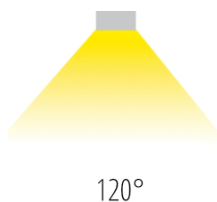

BALU LED

/INTERIOR/Anbau- und Hängeleuchten/Hängeleuchten Office

Produktdatenblatt

- Gehäuse aus Aluminium
- UGR<19 (38150A, 38150C) / UGR<17 (38150B, 38150BU)
- inkl. Treiber 1000mA, D/I Version (38150BU) 1000mA + 500mA
- Ausstrahlwinkel 120° (54-38150A + 54-38150C)
- Ausstrahlwinkel 34° DARKLIGHT (54-38150B)
- Ausstrahlwinkel 34°/120° DARKLIGHT (54-38150BU)
- SMD 2835 (38150A, 38150C), SMD 3030 (38150B, 38150BU)
- Ra>90
- inkl. 2 Stk. Montageclips und 2 Stk. Verbinder
- auch als Deckenmontage möglich (Zubehör inkludiert)
- Lichtfarben: warm white 3000K, cool white 4000K
- Farben: weiß, schwarz