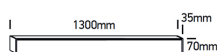

BALU LED

/INTERIOR/Anbau- und Hängeleuchten/Hängeleuchten Office

Produktdatenblatt

- Gehäuse aus Aluminium
- UGR<19 (38150A, 38150C) / UGR<17 (38150B, 38150BU)
- inkl. Treiber 1000mA, D/I Version (38150BU) 1000mA + 500mA
- Ausstrahlwinkel 120° (54-38150A + 54-38150C)
- Ausstrahlwinkel 34° DARKLIGHT (54-38150B)
- Ausstrahlwinkel 34°/120° DARKLIGHT (54-38150BU)
- SMD 2835 (38150A, 38150C), SMD 3030 (38150B, 38150BU)
- Ra>90
- inkl. 2 Stk. Montageclips und 2 Stk. Verbinder
- auch als Deckenmontage möglich (Zubehör inkludiert)
- Lichtfarben: warm white 3000K, cool white 4000K
- Farben: weiß, schwarz